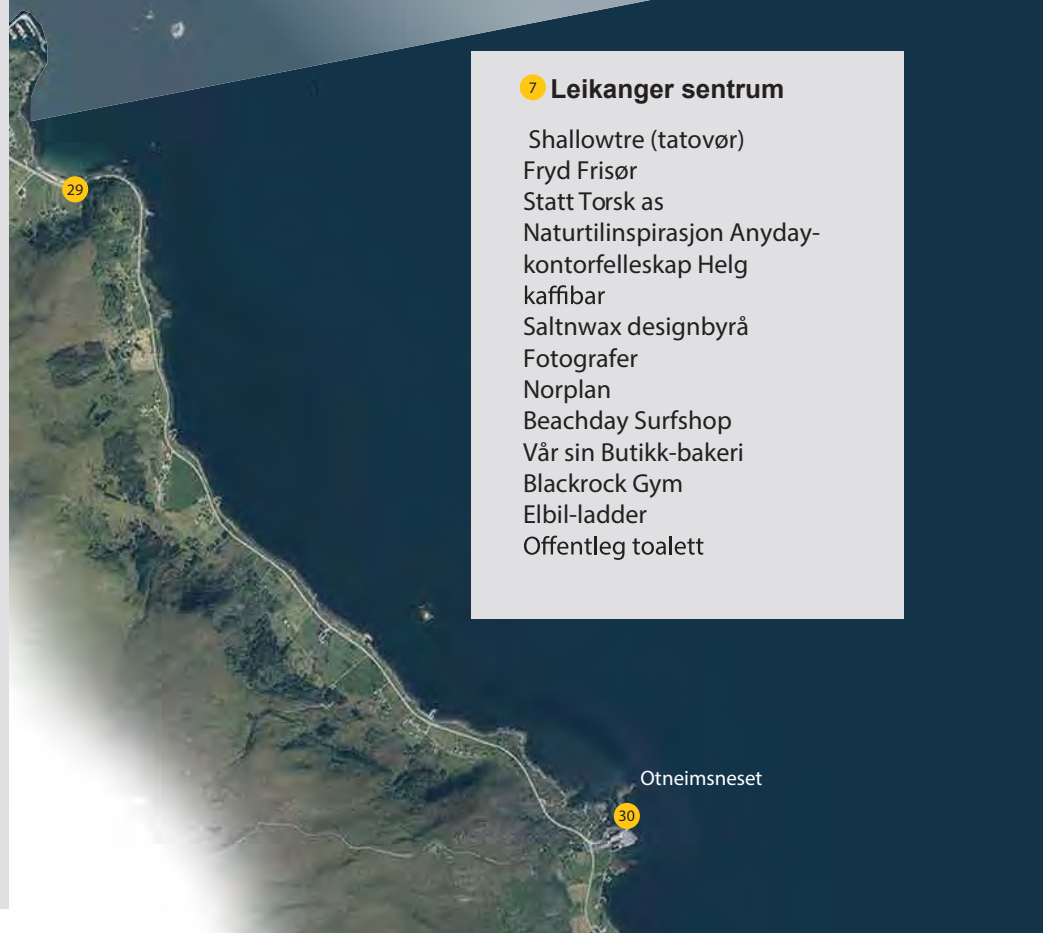

* inkl. ferge

Dagleg bussforbindelse

- nordover til Ålesund
www.entur.no
- til Norfjordeid/Måløy
www.frammr.no
- til Moldefjorden
www.skyss.no
www.hoddevikdrage.no

Leikanger, Stadlandet

- 1 Westmek as
Alt. riggområde Borgundvågen
- 2 Mowi
- 3 P. Stave as
- 4 Fjord Helikopter as
- 5 Fru Inga restaurant og bakeri/
Fru Inga Apartment
- 6 Dragebygg as
- 7 LEIKANGER SENTRUM
- 8 Stad Hotell as
- 9 Bunnpris
- 10 Stad VVS as
- 11 Stadlandet Taxi
- 12 Leikanger kyrkje
- 13 Filadelfia
- 14 Stadlandet Grendahus
- 15 Hoddevik & Drage - Stad Drivstoff
- 16 Stadt Maskin as
- 17 Linja
- 18 Stad Betong as
- 19 Simona Stadpipe as
- 20 Stadt Kystbygg as
- 21 Honningsvåg Maskin as
Alt. riggområde Stad Næringspark
- 22 R/RT ransport as
- 23 Stadt Kranservice as
- 24 Stad Regneskap & Rådgivning as
- 25 Vanida's Take Away
- 26 Bedehus
- 27 Stadlandet Skule, fotballbane/volleyball/
tennisbane/skatepark/miliitærøype
- 28 Småbåthamn
- 29 Nordstrand Skule
- 30 Ervik Havfiske as / Ervik Supply as
- 31 Brandal Hønseri

7 Leikanger sentrum

Shallowtre (tatovør)
Fryd Frisør
Statt Torsk as
Naturtilinspirasjon Anyday-
kontorfelleskap Helg
kaffibar
Saltnwax designbyrå
Fotografer
Norplan
Beachday Surfshop
Vår sin Butikk-bakeri
Blackrock Gym
Elbil-ladder
Offentleg toalett

Skottneset

Skottneset ligg på sørsida av Stadhalvøya ved fylkesveg 618. (Selje - Almenning)

Eigen presentasjon:

www.skottneset.no/skottnesetferiesenter/riggskottneset/

Nærmeste butikk, Joker Flatraket 11 km