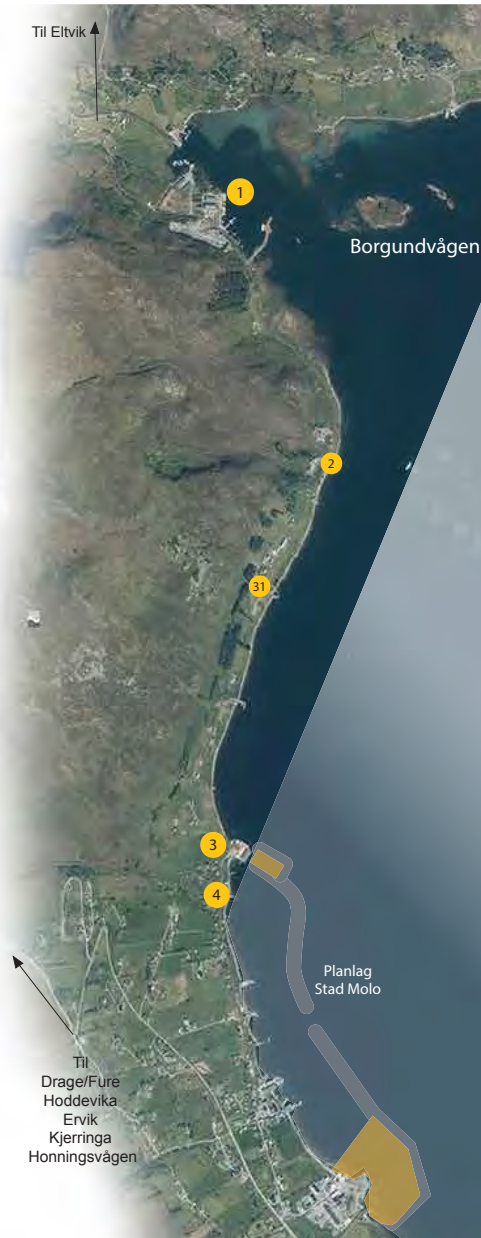

* inkl. ferge

Dagleg bussforbindelse

- nordover til Ålesund
www.entur.no
- til Norfjordeid/Måløy
www.frammr.no
- til Moldefjorden
www.skyss.no
www.hoddevikdrage.no

Leikanger, Stadlandet

- 1 Westmek as
Alt. riggområde Borgundvågen
- 2 Mowi
- 3 P. Stave as
- 4 Fjord Helikopter as
- 5 Fru Inga restaurant og bakeri/
Fru Inga Apartment
- 6 Dragebygg as
- 7 LEIKANGER SENTRUM
- 8 Stad Hotell as
- 9 Bunnpris
- 10 Stad VVS as
- 11 Stadlandet Taxi
- 12 Leikanger kyrkje
- 13 Filadelfia
- 14 Stadlandet Grendahus
- 15 Hoddevik & Drage - Stad Drivstoff
- 16 Stadt Maskin as
- 17 Linja
- 18 Stad Betong as
- 19 Simona Stadpipe as
- 20 Stadt Kystbygg as
- 21 Honningsvåg Maskin as
Alt. riggområde Stad Næringspark
- 22 R/RT ransport as
- 23 Stadt Kranservice as
- 24 Stad Regneskap & Rådgivning as
- 25 Vanida's Take Away
- 26 Bedehus
- 27 Stadlandet Skule, fotballbane/volleyball/
tennisbane/skatepark/miliitærøype
- 28 Småbåthamn
- 29 Nordstrand Skule
- 30 Ervik Havfiske as / Ervik Supply as
- 31 Brandal Hønseri