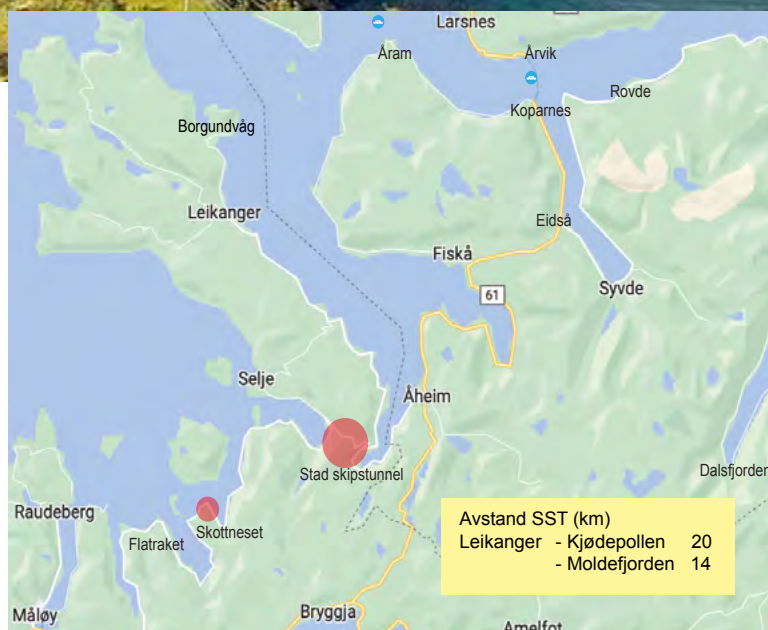

Skottneset

Skottneset ligg på sørsida av Stadhalvøya ved fylkesveg 618. (Selje - Almenning)

Eigen presentasjon:

www.skottneset.no/skottnesetferiesenter/riggskottneset/

Nærmeste butikk, Joker Flatraket 11 km